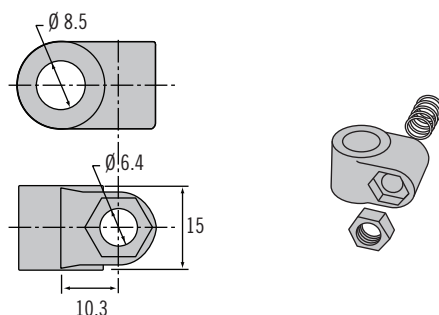

Numero di parte

Ordinare asta e guida per asta separatamente v. tabelle

Aste disponibili in altre lunghezze.
Contattare Southco

Aste

Rod Roller

Numero di parte Rod Roller acciaio
A5-56-1000-21

Asta a punto fisso

Materiale	Numero di parte asta a punto fisso
Alluminio	A5-55-1000-10
Acciaio	A5-55-1000-11

Guide aste

Regolabile

Numero di parte guida asta regolabile (include 2 guide aste, 2 molle e 2 dadi M6)
A5-87-401