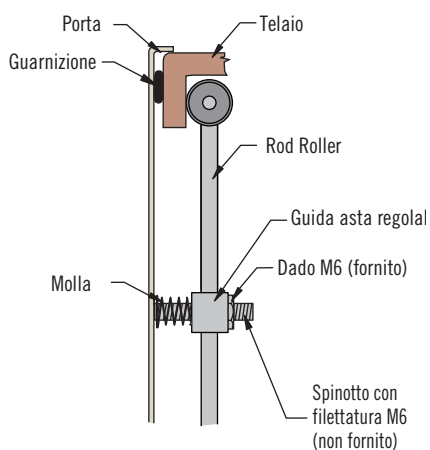

Per selezionare il complessivo corretto

1. Selezionare la piastra o l'attuatore lineare adatti alla famiglia di chiusure e 2 adattatori
2. Ordinare le guide per aste (2 per complessivo).
Per l'asta a punto fisso si raccomanda l'uso di una guida per asta fissa.
Per il complessivo Rod Roller si raccomanda l'uso di una guida per asta regolabile.
3. Ordinare le aste (2 per complessivo).

Numero di parte

Ordinare asta e guida per asta separatamente v. tabelle

Aste disponibili in altre lunghezze.
Contattare Southco

Aste

Rod Roller

Numero di parte Rod Roller acciaio
A5-56-1000-21

Asta a punto fisso

Materiale	Numero di parte asta a punto fisso
Alluminio	A5-55-1000-10
Acciaio	A5-55-1000-11

Guide aste

Regolabile

Numero di parte guida asta regolabile (include 2 guide aste, 2 molle e 2 dadi M6)
A5-87-401

Fissa

Numero di parte guida asta fissa (un pezzo fornito)
A5-81-301-71

Complessivo attuatore lineare

(in fig: regolabile con rullo asta)

Complessivo piastra

(in figura: a punto fisso)

Note:

Il sistema modulare consente qualunque configurazione di aste e guide per aste