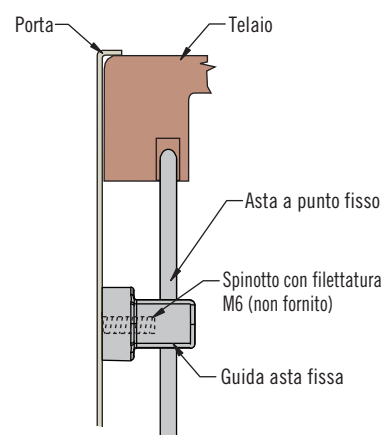

Per selezionare il complessivo corretto

1. Selezionare la piastra o l'attuatore lineare adatti alla famiglia di chiusure e 2 adattatori
2. Ordinare le guide per aste (2 per complessivo).
Per l'asta a punto fisso si raccomanda l'uso di una guida per asta fissa.
Per il complessivo Rod Roller si raccomanda l'uso di una guida per asta regolabile.
3. Ordinare le aste (2 per complessivo).

Numero di parte

Ordinare asta e guida per asta separatamente v. tabelle

Aste disponibili in altre lunghezze.
Contattare Southco

Aste

Rod Roller

Numero di parte Rod Roller acciaio
A5-56-1000-21

Asta a punto fisso

Materiale	Numero di parte asta a punto fisso
Alluminio	A5-55-1000-10
Acciaio	A5-55-1000-11

Guide aste

Regolabile

Numero di parte guida asta regolabile (include 2 guide aste, 2 molle e 2 dadi M6)
A5-87-401

Fissa

Numero di parte guida asta fissa (un pezzo fornito)
A5-81-301-71

Complessivo attuatore lineare

(in fig: regolabile con rullo asta)

Complessivo piastra

(in figura: a punto fisso)

Note:

Il sistema modulare consente qualunque configurazione di aste e guide per aste