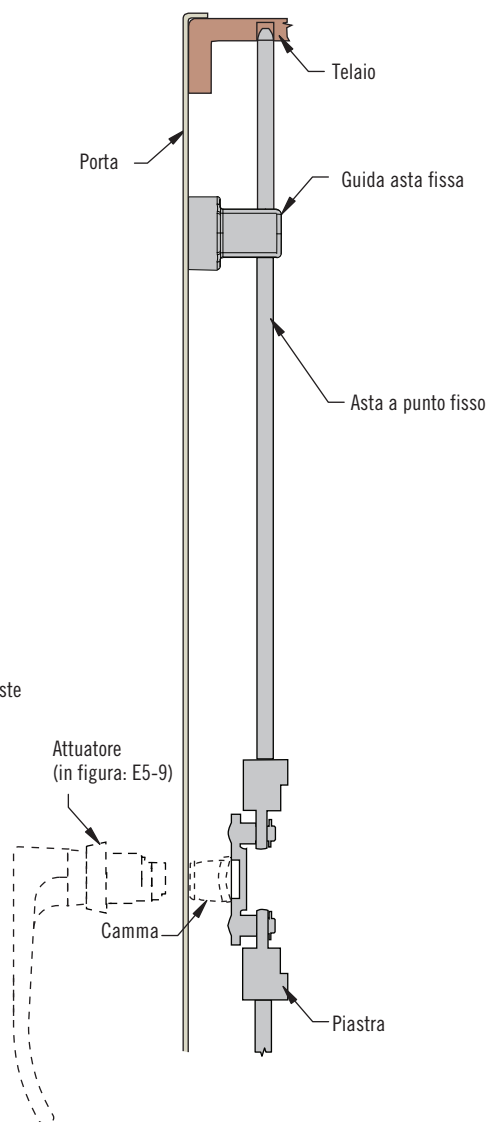

A5-90-501-11 (Camma lunga)

Numero di parte piastra						
Famiglie di chiusure compatibili						
	E5-5	E5-6	E5-9	H3-50	H3-60	Serie 62 con alberino filettato M8
	Pagine 152-168			Pagine 224-225		Pagina 133
Numero di parte piastra	A5-90-101-11			A5-90-301-11	A5-90-401-11	A5-90-501-11

Numero di parte

Ordinare asta e guida per asta separatamente v. tabelle

Aste disponibili in altre lunghezze.
Contattare Southco

Aste

Rod Roller

Numero di parte Rod Roller acciaio
A5-56-1000-21

Asta a punto fisso

Materiale	Numero di parte asta a punto fisso
Alluminio	A5-55-1000-10
Acciaio	A5-55-1000-11

Guide aste

Regolabile

Numero di parte guida asta regolabile (include 2 guide aste, 2 molle e 2 dadi M6)
A5-87-401

Fissa

Numero di parte guida asta fissa (un pezzo fornito)
A5-81-301-71

Complessivo attuatore lineare

(in fig: regolabile con rullo asta)

Complessivo piastra

(in figura: a punto fisso)

Note:

Il sistema modulare consente qualunque configurazione di aste e guide per aste