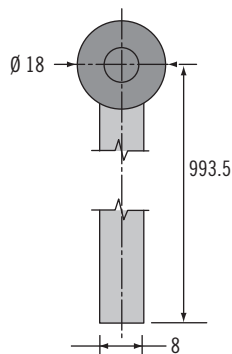

Per selezionare il complessivo corretto

1. Selezionare la piastra o l'attuatore lineare adatti alla famiglia di chiusure e 2 adattatori
2. Ordinare le guide per aste (2 per complessivo).
Per l'asta a punto fisso si raccomanda l'uso di una guida per asta fissa.
Per il complessivo Rod Roller si raccomanda l'uso di una guida per asta regolabile.
3. Ordinare le aste (2 per complessivo).

Numero di parte

Ordinare asta e guida per asta separatamente v. tabelle

Aste disponibili in altre lunghezze.
Contattare Southco

Aste

Rod Roller

Numero di parte Rod Roller acciaio
A5-56-1000-21

Asta a punto fisso

Materiale	Numero di parte asta a punto fisso
Alluminio	A5-55-1000-10
Acciaio	A5-55-1000-11

Guide aste

Regolabile

Numero di parte guida asta regolabile (include 2 guide aste, 2 molle e 2 dadi M6)
A5-87-401