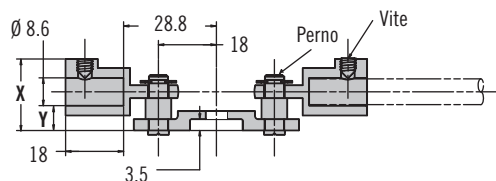

Sistema modulare A5

Piastre

227

Piastra

A5-90-101-11

A5-90-301-11

Numero di parte	X	Y
A5-90-101-11	22.2	4.7
A5-90-104-11	25.2	7.7
A5-90-401-11	22.6	5.1
A5-90-501-11	23.4	5.9

A5-90-401-11 (Camma corta)

A5-90-501-11 (Camma lunga)

Numero di parte piastra						
Famiglie di chiusure compatibili						
	E5-5	E5-6	E5-9	H3-50	H3-60	Serie 62 con alberino filettato M8
	Pagine 152-168			Pagine 224-225		Pagina 133
Numero di parte piastra	A5-90-101-11			A5-90-301-11	A5-90-401-11	A5-90-501-11

Materiale	Numero di parte asta a punto fisso
Alluminio	A5-55-1000-10
Acciaio	A5-55-1000-11

Guide aste

Regolabile

Numero di parte guida asta regolabile (include 2 guide aste, 2 molle e 2 dadi M6)
A5-87-401