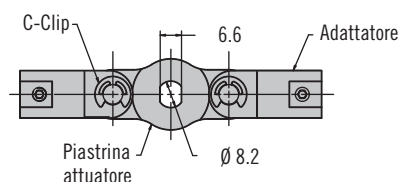

Sistema modulare A5

Piastre

227

Piastra

A5-90-101-11

A5-90-301-11

Numero di parte	X	Y
A5-90-101-11	22.2	4.7
A5-90-104-11	25.2	7.7
A5-90-401-11	22.6	5.1
A5-90-501-11	23.4	5.9

A5-90-401-11 (Camma corta)

A5-90-501-11 (Camma lunga)

Numero di parte piastra						
Famiglie di chiusure compatibili						
	E5-5	E5-6	E5-9	H3-50	H3-60	Serie 62 con alberino filettato M8
	Pagine 152-168			Pagine 224-225		Pagina 133
Numero di parte piastra	A5-90-101-11			A5-90-301-11	A5-90-401-11	A5-90-501-11

Materiale	Numero di parte asta a punto fisso
Alluminio	A5-55-1000-10
Acciaio	A5-55-1000-11

Guide aste

Regolabile

Numero di parte guida asta regolabile (include 2 guide aste, 2 molle e 2 dadi M6)
A5-87-401