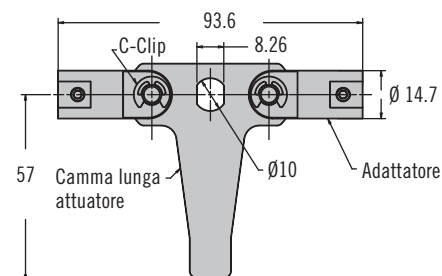

Sistema modulare A5

Piastre

227

Piastra

A5-90-101-11

A5-90-301-11

Numero di parte	X	Y
A5-90-101-11	22.2	4.7
A5-90-104-11	25.2	7.7
A5-90-401-11	22.6	5.1
A5-90-501-11	23.4	5.9

A5-90-401-11 (Camma corta)

A5-90-501-11 (Camma lunga)

Numero di parte piastra						
Famiglie di chiusure compatibili						
	E5-5	E5-6	E5-9	H3-50	H3-60	Serie 62 con alberino filettato M8
	Pagine 152-168			Pagine 224-225		Pagina 133
Numero di parte piastra	A5-90-101-11			A5-90-301-11	A5-90-401-11	A5-90-501-11

Numero di parte

Ordinare asta e guida per asta separatamente v. tabelle

Aste disponibili in altre lunghezze.
Contattare Southco

Aste

Rod Roller

Numero di parte Rod Roller acciaio
A5-56-1000-21

Asta a punto fisso

Materiale	Numero di parte asta a punto fisso
Alluminio	A5-55-1000-10
Acciaio	A5-55-1000-11

Guide aste

Regolabile

Numero di parte guida asta regolabile (include 2 guide aste, 2 molle e 2 dadi M6)
A5-87-401