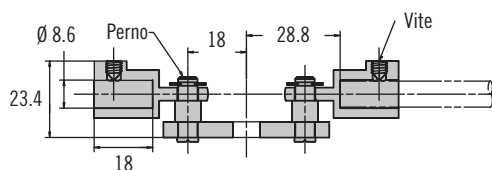

Sistema modulare A5

Piastre

227

Piastra

A5-90-101-11

A5-90-301-11

Numero di parte	X	Y
A5-90-101-11	22.2	4.7
A5-90-104-11	25.2	7.7
A5-90-401-11	22.6	5.1
A5-90-501-11	23.4	5.9

A5-90-401-11 (Camma corta)

A5-90-501-11 (Camma lunga)

Numero di parte piastra						
Famiglie di chiusure compatibili						
	E5-5	E5-6	E5-9	H3-50	H3-60	Serie 62 con alberino filettato M8
	Pagine 152-168			Pagine 224-225		Pagina 133
Numero di parte piastra	A5-90-101-11			A5-90-301-11	A5-90-401-11	A5-90-501-11

Materiale	Numero di parte asta a punto fisso
Alluminio	A5-55-1000-10
Acciaio	A5-55-1000-11

Guide aste

Regolabile

Numero di parte guida asta regolabile (include 2 guide aste, 2 molle e 2 dadi M6)
A5-87-401