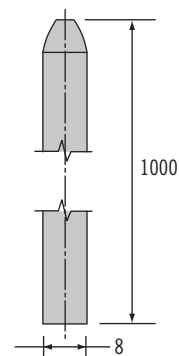

Numero di parte

Ordinare asta e guida per asta separatamente v. tabelle

Aste disponibili in altre lunghezze.
Contattare Southco

Aste

Rod Roller

Numero di parte Rod Roller acciaio
A5-56-1000-21

Asta a punto fisso

Materiale	Numero di parte asta a punto fisso
Alluminio	A5-55-1000-10
Acciaio	A5-55-1000-11

Guide aste

Regolabile

Numero di parte guida asta regolabile (include 2 guide aste, 2 molle e 2 dadi M6)
A5-87-401