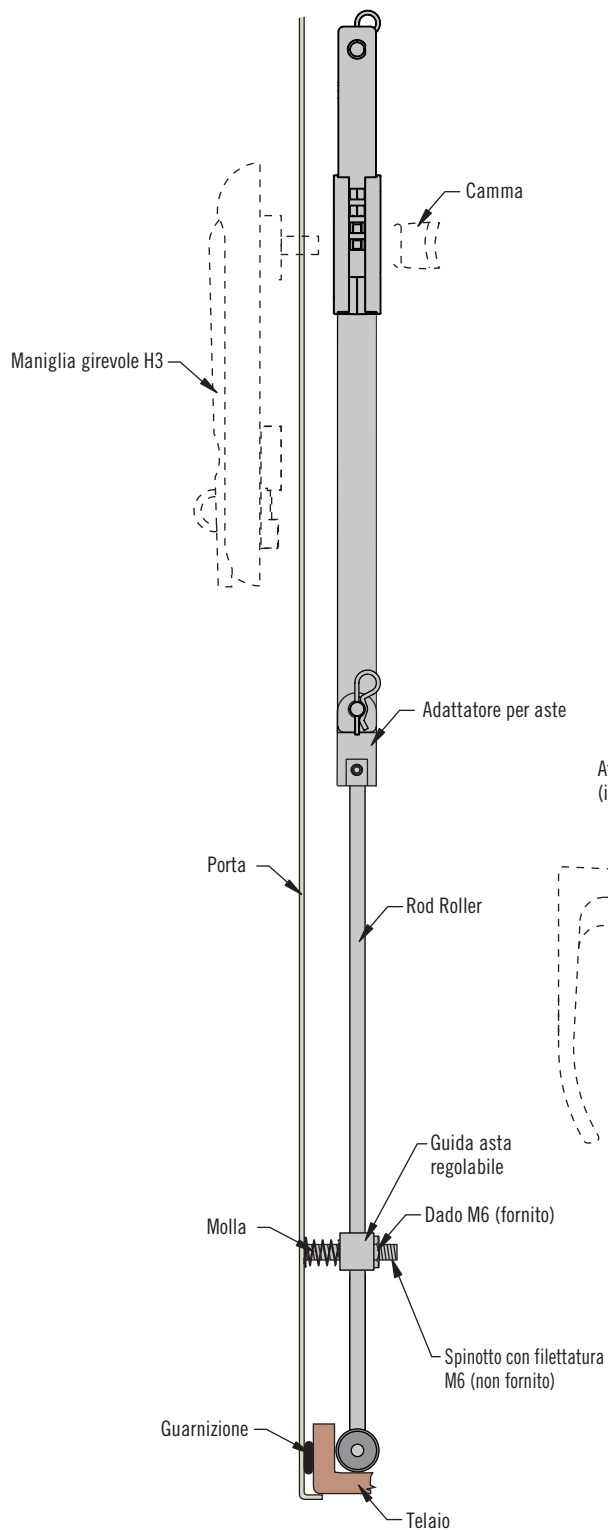

Sistema modulare A5

Piastre

227

Piastra

A5-90-101-11

A5-90-301-11

Numero di parte	X	Y
A5-90-101-11	22.2	4.7
A5-90-104-11	25.2	7.7
A5-90-401-11	22.6	5.1
A5-90-501-11	23.4	5.9

A5-90-401-11 (Camma corta)

Numero di parte

Ordinare asta e guida per asta separatamente v. tabelle

Aste disponibili in altre lunghezze.
Contattare Southco

Aste

Rod Roller

Numero di parte Rod Roller acciaio
A5-56-1000-21

Asta a punto fisso

Materiale	Numero di parte asta a punto fisso
Alluminio	A5-55-1000-10
Acciaio	A5-55-1000-11

Guide aste

Regolabile

Numero di parte guida asta regolabile (include 2 guide aste, 2 molle e 2 dadi M6)
A5-87-401

Fissa

Numero di parte guida asta fissa (un pezzo fornito)
A5-81-301-71

Complessivo attuatore lineare

(in fig: regolabile con rullo asta)

Complessivo piastra

(in figura: a punto fisso)

Note:

Il sistema modulare consente qualunque configurazione di aste e guide per aste