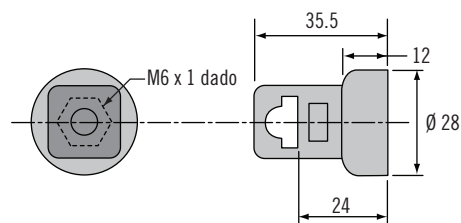

Numero di parte

Ordinare asta e guida per asta separatamente v. tabelle

Aste disponibili in altre lunghezze.
Contattare Southco

Aste

Rod Roller

Numero di parte Rod Roller acciaio
A5-56-1000-21

Asta a punto fisso

Materiale	Numero di parte asta a punto fisso
Alluminio	A5-55-1000-10
Acciaio	A5-55-1000-11

Guide aste

Regolabile

Numero di parte guida asta regolabile (include 2 guide aste, 2 molle e 2 dadi M6)
A5-87-401

Fissa

Numero di parte guida asta fissa (un pezzo fornito)
A5-81-301-71

Complessivo attuatore lineare

(in fig: regolabile con rullo asta)

Complessivo piastra

(in figura: a punto fisso)

Note:

Il sistema modulare consente qualunque configurazione di aste e guide per aste