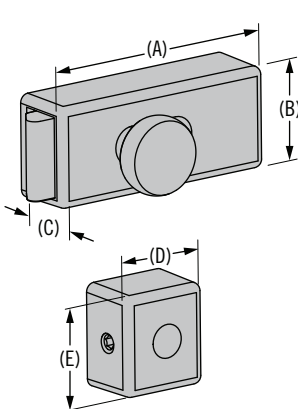

M5 Chiusure Transom per porte Acciaio inox

539

Chiusura magnetica Transom per porte

Chiusura magnetica Transom a doppio pomello (con serratura)

Chiusura magnetica ovale Transom per porte - Montaggio su un solo lato

Caratteristiche delle chiusure:

- Progettate per porte di 12mm (1/2")
- Chiavistello regolabile
- Riscontro fornito (chiusure magnetiche)
- Viti non fornite
- Disponibili con e senza serratura

Materiali e finiture

Sede: acciaio inox 316

Nome	Numero di parte	Numero di parte riscontro	(A) mm	(B) mm	(C) mm	(D) mm	(E) mm
Chiusura magnetica Transom per porte	M5-60-101-8 (senza serratura)	M5-C-305-8	90 (3,50)	55 (2,19)	9,3 (0,38)	21 (0,88)	70 (2,75)
	M5-60-111-8 (locking)						
Chiusura Transom a doppio pomello - magnetica (con serratura)	M5-60-152-8	M5-C-305-8	91 (3,56)	56 (2,22)	9 (0,34)	21 (0,88)	70 (2,75)
Chiusura ovale Transom per porte con montaggio su un solo lato - magnetica	M5-60-201-8	M5-C-801-8 (Riscontro a filo)	91 (3,56)	56 (2,22)	9 (0,34)	15 (0,63)	70 (2,75)
	M5-60-305-8	M5-C-305-8 (Riscontro lungo il bordo)				21 (0,88)	

Chiavistello a molla Transom (installazione a filo)

Chiavistello a molla Transom (montaggio in superficie)

Chiavistello a molla Transom - Impieghi gravosi

	Numero di parte	Modello	A	B	C	D	E
Chiusura specchio di poppa Chiavistello a molla (a filo)	M5-60-302-8	Un lato	91 (3,63)	56 (2,25)	9 (0,38)	x	x
	M5-60-309-8	Due lati	91 (3,63)	56 (2,25)	9 (0,38)	x	x
Riscontri	M5-C-301-8	A	x	x	x	22 (0,87)	56 (2,25)
	M5-C-304-8	B				22 (0,87)	70 (2,25)
Chiavistello a molla Transom (montaggio in superficie)	M5-60-451-8	Riscontro fornito	72 (2,75)	30 (1,19)	20 (0,75)	27 (1,06)	30 (1,19)
Chiavistello a molla Transom - Impieghi gravosi	M5-60-205-8	Piatta	137 (5,41)	32 (1,25)	5 (0,19)	38 (1,5)	32 (1,25)
	M5-60-206-8	Standard				25 (0,98)	60 (2,36)