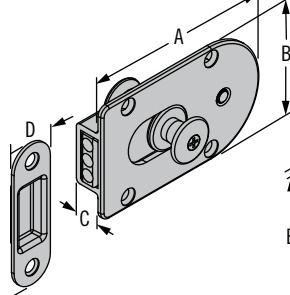

M5 Chiusure Transom per porte Acciaio inox

539

Chiusura magnetica Transom per porte

Chiusura magnetica Transom a doppio pomello (con serratura)

Chiusura magnetica ovale Transom per porte - Montaggio su un solo lato

Caratteristiche delle chiusure:

- Progettate per porte di 12mm (1/2")
- Chiavistello regolabile
- Riscontro fornito (chiusure magnetiche)
- Viti non fornite
- Disponibili con e senza serratura

Materiali e finiture

Sede: acciaio inox 316

Nome	Numero di parte	Numero di parte riscontro	(A) mm	(B) mm	(C) mm	(D) mm	(E) mm
Chiusura magnetica Transom per porte	M5-60-101-8 (senza serratura)	M5-C-305-8	90 (3,50)	55 (2,19)	9,3 (0,38)	21 (0,88)	70 (2,75)
	M5-60-111-8 (locking)						
Chiusura Transom a doppio pomello - magnetica (con serratura)	M5-60-152-8	M5-C-305-8	91 (3,56)	56 (2,22)	9 (0,34)	21 (0,88)	70 (2,75)
Chiusura ovale Transom per porte con montaggio su un solo lato - magnetica	M5-60-201-8	M5-C-801-8 (Riscontro a filo)	91 (3,56)	56 (2,22)	9 (0,34)	15 (0,63)	70 (2,75)
	M5-60-305-8	M5-C-305-8 (Riscontro lungo il bordo)				21 (0,88)	

Chiavistello a molla Transom (installazione a filo)

Chiavistello a molla Transom (montaggio in superficie)

Chiavistello a molla Transom - Impieghi gravosi

	Numero di parte	Modello	A	B	C	D	E
Chiusura specchio di poppa Chiavistello a molla (a filo)	M5-60-302-8	Un lato	91 (3,63)	56 (2,25)	9 (0,38)	x	x
	M5-60-309-8	Due lati	91 (3,63)	56 (2,25)	9 (0,38)	x	x
Riscontri	M5-C-301-8	A	x	x	x	22 (0,87)	56 (2,25)
	M5-C-304-8	B				22 (0,87)	70 (2,25)
Chiavistello a molla Transom (montaggio in superficie)	M5-60-451-8	Riscontro fornito	72 (2,75)	30 (1,19)	20 (0,75)	27 (1,06)	30 (1,19)
Chiavistello a molla Transom - Impieghi gravosi	M5-60-205-8	Piatta	137 (5,41)	32 (1,25)	5 (0,19)	38 (1,5)	32 (1,25)
	M5-60-206-8	Standard				25 (0,98)	60 (2,36)