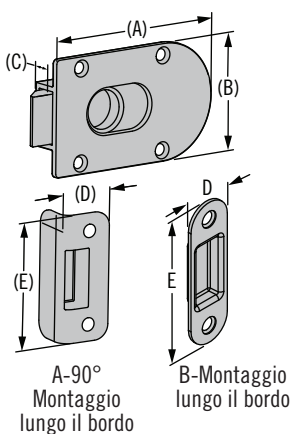

M5 Chiusure Transom per porte Acciaio inox

539

Chiusura magnetica Transom per porte

Chiusura magnetica Transom a doppio pomello (con serratura)

Chiusura magnetica ovale Transom per porte - Montaggio su un solo lato

Caratteristiche delle chiusure:

- Progettate per porte di 12mm (1/2")
- Chiavistello regolabile
- Riscontro fornito (chiusure magnetiche)
- Viti non fornite
- Disponibili con e senza serratura

Materiali e finiture

Sede: acciaio inox 316

Nome	Numero di parte	Numero di parte riscontro	(A) mm	(B) mm	(C) mm	(D) mm	(E) mm
Chiusura magnetica Transom per porte	M5-60-101-8 (senza serratura)	M5-C-305-8	90 (3,50)	55 (2,19)	9,3 (0,38)	21 (0,88)	70 (2,75)
	M5-60-111-8 (locking)						
Chiusura Transom a doppio pomello - magnetica (con serratura)	M5-60-152-8	M5-C-305-8	91 (3,56)	56 (2,22)	9 (0,34)	21 (0,88)	70 (2,75)
Chiusura ovale Transom per porte con montaggio su un solo lato - magnetica	M5-60-201-8	M5-C-801-8 (Riscontro a filo)	91 (3,56)	56 (2,22)	9 (0,34)	15 (0,63)	70 (2,75)
	M5-60-305-8	M5-C-305-8 (Riscontro lungo il bordo)				21 (0,88)	

Chiavistello a molla Transom (installazione a filo)

Chiavistello a molla Transom (montaggio in superficie)

Chiavistello a molla Transom - Impieghi gravosi

	Numero di parte	Modello	A	B	C	D	E
Chiusura specchio di poppa Chiavistello a molla (a filo)	M5-60-302-8	Un lato	91 (3,63)	56 (2,25)	9 (0,38)	x	x
	M5-60-309-8	Due lati	91 (3,63)	56 (2,25)	9 (0,38)	x	x
Riscontri	M5-C-301-8	A	x	x	x	22 (0,87)	56 (2,25)
	M5-C-304-8	B				22 (0,87)	70 (2,25)
Chiavistello a molla Transom (montaggio in superficie)	M5-60-451-8	Riscontro fornito	72 (2,75)	30 (1,19)	20 (0,75)	27 (1,06)	30 (1,19)
Chiavistello a molla Transom - Impieghi gravosi	M5-60-205-8	Piatta	137 (5,41)	32 (1,25)	5 (0,19)	38 (1,5)	32 (1,25)
	M5-60-206-8	Standard				25 (0,98)	60 (2,36)