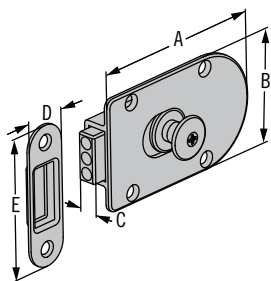

M5 Chiusure Transom per porte Acciaio inox

539

Chiusura magnetica Transom per porte

Chiusura magnetica Transom a doppio pomello (con serratura)

Chiusura magnetica ovale Transom per porte - Montaggio su un solo lato

Caratteristiche delle chiusure:

- Progettate per porte di 12mm (1/2")
- Chiavistello regolabile
- Riscontro fornito (chiusure magnetiche)
- Viti non fornite
- Disponibili con e senza serratura

Materiali e finiture

Sede: acciaio inox 316

Nome	Numero di parte	Numero di parte riscontro	(A) mm	(B) mm	(C) mm	(D) mm	(E) mm
Chiusura magnetica Transom per porte	M5-60-101-8 (senza serratura)	M5-C-305-8	90 (3,50)	55 (2,19)	9,3 (0,38)	21 (0,88)	70 (2,75)
	M5-60-111-8 (locking)						
Chiusura Transom a doppio pomello - magnetica (con serratura)	M5-60-152-8	M5-C-305-8	91 (3,56)	56 (2,22)	9 (0,34)	21 (0,88)	70 (2,75)
Chiusura ovale Transom per porte con montaggio su un solo lato - magnetica	M5-60-201-8	M5-C-801-8 (Riscontro a filo)	91 (3,56)	56 (2,22)	9 (0,34)	15 (0,63)	70 (2,75)
	M5-60-305-8	M5-C-305-8 (Riscontro lungo il bordo)				21 (0,88)	

Chiavistello a molla Transom (installazione a filo)

Chiavistello a molla Transom (montaggio in superficie)

Chiavistello a molla Transom - Impieghi gravosi

	Numero di parte	Modello	A	B	C	D	E
Chiusura specchio di poppa Chiavistello a molla (a filo)	M5-60-302-8	Un lato	91 (3,63)	56 (2,25)	9 (0,38)	x	x
	M5-60-309-8	Due lati	91 (3,63)	56 (2,25)	9 (0,38)	x	x
Riscontri	M5-C-301-8	A	x	x	x	22 (0,87)	56 (2,25)
	M5-C-304-8	B				22 (0,87)	70 (2,25)
Chiavistello a molla Transom (montaggio in superficie)	M5-60-451-8	Riscontro fornito	72 (2,75)	30 (1,19)	20 (0,75)	27 (1,06)	30 (1,19)
Chiavistello a molla Transom - Impieghi gravosi	M5-60-205-8	Piatta	137 (5,41)	32 (1,25)	5 (0,19)	38 (1,5)	32 (1,25)
	M5-60-206-8	Standard				25 (0,98)	60 (2,36)