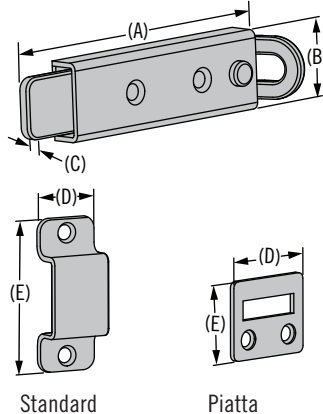

M5 Chiusure Transom per porte Acciaio inox

539

Chiusura magnetica Transom per porte

Chiusura magnetica Transom a doppio pomello (con serratura)

Chiusura magnetica ovale Transom per porte - Montaggio su un solo lato

Caratteristiche delle chiusure:

- Progettate per porte di 12mm (1/2")
- Chiavistello regolabile
- Riscontro fornito (chiusure magnetiche)
- Viti non fornite
- Disponibili con e senza serratura

Materiali e finiture

Sede: acciaio inox 316

Nome	Numero di parte	Numero di parte riscontro	(A) mm	(B) mm	(C) mm	(D) mm	(E) mm
Chiusura magnetica Transom per porte	M5-60-101-8 (senza serratura)	M5-C-305-8	90 (3,50)	55 (2,19)	9,3 (0,38)	21 (0,88)	70 (2,75)
	M5-60-111-8 (locking)						
Chiusura Transom a doppio pomello - magnetica (con serratura)	M5-60-152-8	M5-C-305-8	91 (3,56)	56 (2,22)	9 (0,34)	21 (0,88)	70 (2,75)
Chiusura ovale Transom per porte con montaggio su un solo lato - magnetica	M5-60-201-8	M5-C-801-8 (Riscontro a filo)	91 (3,56)	56 (2,22)	9 (0,34)	15 (0,63)	70 (2,75)
	M5-60-305-8	M5-C-305-8 (Riscontro lungo il bordo)				21 (0,88)	

Chiavistello a molla Transom (installazione a filo)

Chiavistello a molla Transom (montaggio in superficie)

Chiavistello a molla Transom - Impieghi gravosi

	Numero di parte	Modello	A	B	C	D	E
Chiusura specchio di poppa Chiavistello a molla (a filo)	M5-60-302-8	Un lato	91 (3,63)	56 (2,25)	9 (0,38)	x	x
	M5-60-309-8	Due lati	91 (3,63)	56 (2,25)	9 (0,38)	x	x
Riscontri	M5-C-301-8	A	x	x	x	22 (0,87)	56 (2,25)
	M5-C-304-8	B				22 (0,87)	70 (2,25)
Chiavistello a molla Transom (montaggio in superficie)	M5-60-451-8	Riscontro fornito	72 (2,75)	30 (1,19)	20 (0,75)	27 (1,06)	30 (1,19)
Chiavistello a molla Transom - Impieghi gravosi	M5-60-205-8	Piatta	137 (5,41)	32 (1,25)	5 (0,19)	38 (1,5)	32 (1,25)
	M5-60-206-8	Standard				25 (0,98)	60 (2,36)