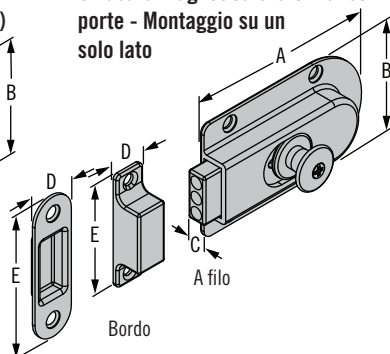

M5 Chiusure Transom per porte Acciaio inox

539

Chiusura magnetica Transom per porte

Chiusura magnetica Transom a doppio pomello (con serratura)

Chiusura magnetica ovale Transom per porte - Montaggio su un solo lato

Caratteristiche delle chiusure:

- Progettate per porte di 12mm (1/2")
- Chiavistello regolabile
- Riscontro fornito (chiusure magnetiche)
- Viti non fornite
- Disponibili con e senza serratura

Materiali e finiture

Sede: acciaio inox 316

Nome	Numero di parte	Numero di parte riscontro	(A) mm	(B) mm	(C) mm	(D) mm	(E) mm
Chiusura magnetica Transom per porte	M5-60-101-8 (senza serratura)	M5-C-305-8	90 (3,50)	55 (2,19)	9,3 (0,38)	21 (0,88)	70 (2,75)
	M5-60-111-8 (locking)						
Chiusura Transom a doppio pomello - magnetica (con serratura)	M5-60-152-8	M5-C-305-8	91 (3,56)	56 (2,22)	9 (0,34)	21 (0,88)	70 (2,75)
Chiusura ovale Transom per porte con montaggio su un solo lato - magnetica	M5-60-201-8	M5-C-801-8 (Riscontro a filo)	91 (3,56)	56 (2,22)	9 (0,34)	15 (0,63)	70 (2,75)
	M5-60-305-8	M5-C-305-8 (Riscontro lungo il bordo)				21 (0,88)	

Chiavistello a molla Transom (installazione a filo)

Chiavistello a molla Transom (montaggio in superficie)

Chiavistello a molla Transom - Impieghi gravosi

	Numero di parte	Modello	A	B	C	D	E
Chiusura specchio di poppa Chiavistello a molla (a filo)	M5-60-302-8	Un lato	91 (3,63)	56 (2,25)	9 (0,38)	x	x
	M5-60-309-8	Due lati	91 (3,63)	56 (2,25)	9 (0,38)	x	x
Riscontri	M5-C-301-8	A	x	x	x	22 (0,87)	56 (2,25)
	M5-C-304-8	B				22 (0,87)	70 (2,25)
Chiavistello a molla Transom (montaggio in superficie)	M5-60-451-8	Riscontro fornito	72 (2,75)	30 (1,19)	20 (0,75)	27 (1,06)	30 (1,19)
Chiavistello a molla Transom - Impieghi gravosi	M5-60-205-8	Piatta	137 (5,41)	32 (1,25)	5 (0,19)	38 (1,5)	32 (1,25)
	M5-60-206-8	Standard				25 (0,98)	60 (2,36)