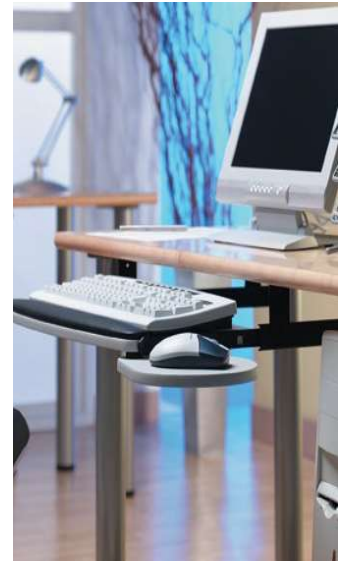

## Bandejas de teclado Portatastiera

- Takes the keyboard off the desk to maximise space and put the user at the correct distance from the display screen
- Mounted on Accuride slides for stability and easy stowage
- In-line mouse surface to reduce over reaching
- Palm rest included with all versions
- Mouse can be used on left or right side
- Installation instructions included

- Quita el teclado del escritorio y potencia al máximo el espacio, poniendo al usuario a la distancia correcta de la pantalla
- Montado sobre guías de Accuride para proporcionar estabilidad y una arrumaje fácil
- Superficie del ratón en línea para reducir los movimientos de estirarse
- Apoyo para la palma de la mano incluido con todas las versiones
- El ratón para utilizarse con la mano izquierda o derecha
- Se incluyen instrucciones de instalación

- Elimina dal tavolo la tastiera per massimizzare lo spazio e posizionare l'utente alla distanza giusta dallo schermo
- Montato su guide Accuride per stabilità e facile stivaggio
- Superficie per il mouse in linea per evitare di allungare troppo il polso
- Appoggiapolsi compreso in tutte le versioni
- Si può usare il mouse sia a destra che a sinistra
- Istruzioni per l'installazione incluse

### Standard tray

- Load rating up to 34kg
- Keyboard angled at -7°
- Black foam palm rest
- Part extension slides with hold-in and hold-out features
- Height adjustable on installation
- 5 year warranty
- Weight per unit: 4.91kg