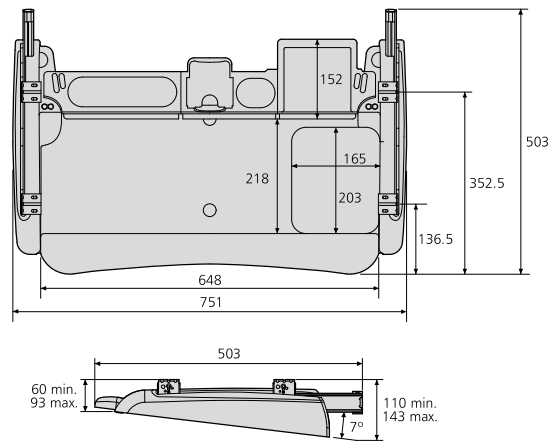

### Portatastiera essenziale

- Portata fino a 25kg
- La superficie mouse è girevole per poterla stivare sotto scrivanie strette
- Montato su guide Accuride di alta qualità per facile stivaggio e stabilità
- Appoggipolsi in gommapiuma nera
- Peso per unità: 3,31kg

#### Codice di ordinazione:

**Nero: EGTRAY-201BK**

TRAY 200

TRAY 300

TRAY 201