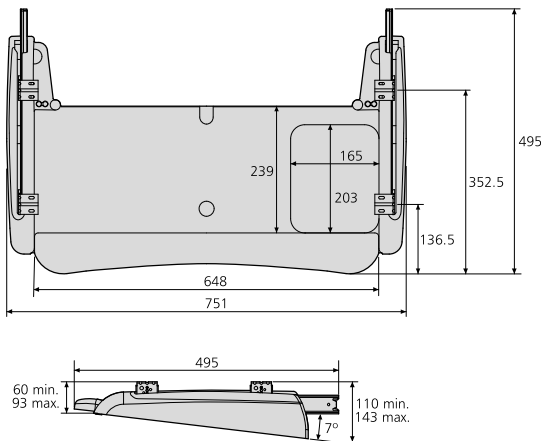

### Portatastiera essenziale

- Portata fino a 25kg
- La superficie mouse è girevole per poterla stivare sotto scrivanie strette
- Montato su guide Accuride di alta qualità per facile stivaggio e stabilità
- Appoggipolsi in gommapiuma nera
- Peso per unità: 3,31kg

#### Codice di ordinazione:

**Nero: EGTRAY-201BK**

TRAY 200

TRAY 300

TRAY 201