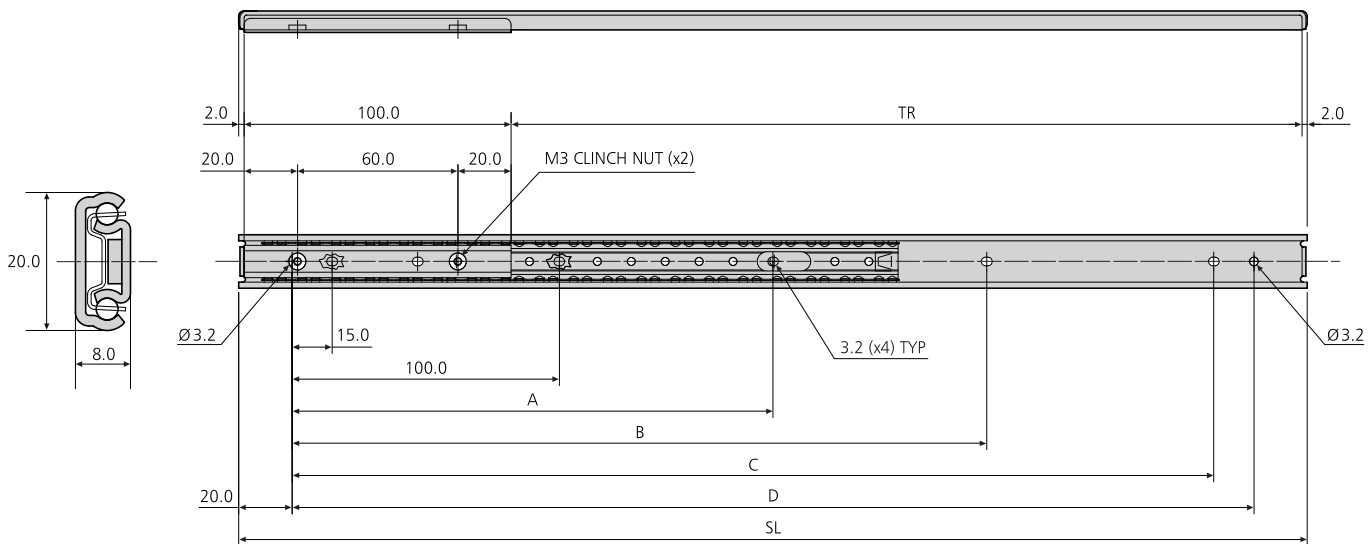

- Load rating up to 18.5kg
- Linear motion
- 8mm slide thickness
- Sold in pairs
- Vertical or horizontal mounting
- Suitable for flat mounting
- Temperature -20°C to +110°C
- DZ - 12 hours salt spray test

- Capacidad de carga hasta 18,5kg
- Movimiento lineal
- Espesor de la guía de 8mm
- Vendidas en pares
- Montaje vertical u horizontal
- Adecuada para montaje horizontal
- Temperatura de -20C hasta +110C
- DZ - 12 horas de exposición en el ensayo de niebla salina

- Portata fino a 18,5kg
- Movimento lineare
- Spessore guida 8mm
- Vendute in coppia
- Montaggio verticale o orizzontale
- Montaggio verticale o orizzontale
- Temperatura da -20 a +110
- DP - test a 500 ore in nebbia salina

2415	mm						kg	
	SL	TR±3	A	B	C	D	W	L
DZ2415-0020	200	96	-	-	145.0	160.0	0.21	18.5
DZ2415-0025	250	146	-	-	195.0	210.0	0.26	18.5
DZ2415-0030	300	196	-	160.0	245.0	260.0	0.30	18.5
DZ2415-0035	350	246	-	210.0	295.0	310.0	0.34	18.5
DZ2415-0040	400	296	-	260.0	345.0	360.0	0.38	18.5
DZ2415-0045	450	346	205.0	310.0	395.0	410.0	0.42	18.5
DZ2415-0050	500	396	230.0	360.0	445.0	460.0	0.46	18.5
DZ2415-0055	550	446	255.0	410.0	495.0	510.0	0.50	18.5